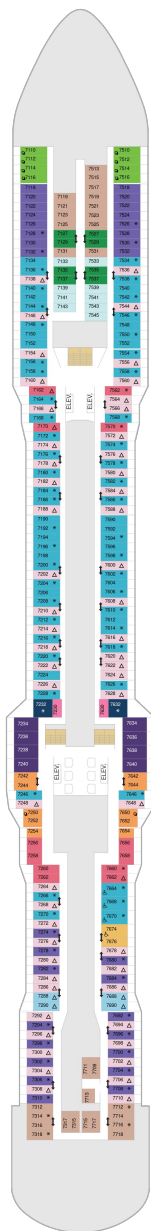

総トン数：169,379トン | 乗客定員：4246人 | 乗組員数：1551人 | 全長：347m | 全幅：41m | 喫水：8.5m | 巡航速度：22ノット | 就航年：2019年4月 |

デッキプラン

Spectrum of the Seas

スペクトラム・オブ・ザ・シーズ

2022年01月13日 ~ 2023年04月06日

スイート客室 カテゴリー一覽

アルティメットファミリースイート 217.9㎡+42.9㎡

ステュディオ内側 9.3㎡

2W

ツインベッド、フラットテレビ、電話、クローゼット、ドライヤー、タオル・バスタオル、シャンプー、最少収容人数1名、シャワー、テレビ、化粧台、ミニバー、金庫、石鹸、室内温度調節、最大収容人数1名 ※客室の写真、見取図は一例です。客室によりレイアウト、内装や、最大収容人数が異なる場合があります。

デッキ3F

デッキ4F

デッキ5F

船首

1N 2N 2V

船尾

- * プルマンベッド使用客室 (3人用客室)
- † プルマンベッド使用客室 (3~4人用客室)
- △ ダブルサイズのソファベッド使用客室
- ◆ ダブルサイズのソファベッドおよびプルマンベッド使用 (8人用客室)

- ‡ 4つのプルマンベッド使用客室
- ‡ コネクティングルーム
- ♿ 車椅子対応客室
- ◻ 一部視界が遮られる客室

デッキ6F

デッキ7F

デッキ8F

船首

J1 J4 1D 2D 4D 5D
1E 2E 2F 2W

J1 J4 1C 2C CB 1D
2D 3D 4D 5D 2E 2F
C1 2V 3V 4V 2W

J1 J4 1C 2C 4C 1D
2D 3D 4D 5D 1E 2E
2F 3M 4M 1N C1 1V
2V 3V 4V 2W

船尾

- * プルマンベッド使用客室 (3人用客室)
- † プルマンベッド使用客室 (3~4人用客室)
- △ ダブルサイズのソファベッド使用客室
- ◆ ダブルサイズのソファベッドおよびプルマンベッド使用 (8人用客室)