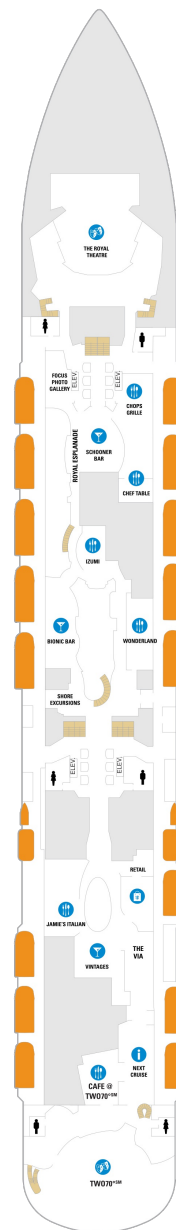

総トン数：169,379トン | 乗客定員：4246人 | 乗組員数：1551人 | 全長：347m | 全幅：41m | 喫水：8.5m | 巡航速度：22ノット | 就航年：2019年4月 |

デッキプラン

Spectrum of the Seas

スペクトラム・オブ・ザ・シーズ

2022年01月13日 ~ 2023年04月06日

スイート客室 カテゴリー一覽

アルティメットファミリースイート 217.9㎡+42.9㎡

1U 2U

ツインベッド、フラットテレビ、電話、クローゼット、ドライヤー、タオル・バスタオル、シャンプー、最少収容人数1名、シャワー、テレビ、化粧台、ミニバー、金庫、石鹸、室内温度調節、最大収容人数4名 ※客室の写真、見取図は一例です。客室によりレイアウト、内装や、最大収容人数が異なる場合があります。

スタンダード内側 15.4㎡

1V 2V 3V 4V

ツインベッド、フラットテレビ、電話、クローゼット、ドライヤー、タオル・バスタオル、シャンプー、最少収容人数1名、シャワー、テレビ、化粧台、ミニバー、金庫、石鹸、室内温度調節、最大収容人数4名 ※客室の写真、見取図は一例です。客室によりレイアウト、内装や、最大収容人数が異なる場合があります。

ステュディオ内側 9.3㎡

2W

ツインベッド、フラットテレビ、電話、クローゼット、ドライヤー、タオル・バスタオル、シャンプー、最少収容人数1名、シャワー、テレビ、化粧台、ミニバー、金庫、石鹸、室内温度調節、最大収容人数1名 ※客室の写真、見取図は一例です。客室によりレイアウト、内装や、最大収容人数が異なる場合があります。

デッキ3F

デッキ4F

デッキ5F

船首

1N 2N 2V

J1 J4 1C 2C CB 1D
2D 3D 4D 5D 2E 2F
C1 2V 3V 4V 2W

J1 J4 1C 2C 4C 1D
2D 3D 4D 5D 1E 2E
2F 3M 4M 1N C1 1V
2V 3V 4V 2W

船尾

- * プルマンベッド使用客室 (3人用客室)
- † プルマンベッド使用客室 (3~4人用客室)
- △ ダブルサイズのソファベッド使用客室
- ◆ ダブルサイズのソファベッドおよびプルマンベッド使用 (8人用客室)