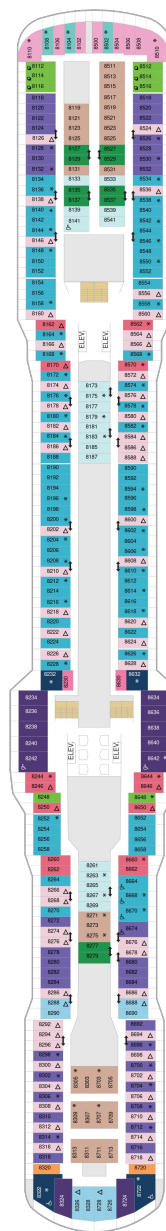

総トン数：169,379トン | 乗客定員：4246人 | 乗組員数：1551人 | 全長：347m | 全幅：41m | 喫水：8.5m | 巡航速度：22ノット | 就航年：2019年4月 |

デッキプラン

Spectrum of the Seas

スペクトラム・オブ・ザ・シーズ

2022年01月13日 ~ 2023年04月06日

スイート客室 カテゴリー一覽

アルティメットファミリースイート 217.9㎡+42.9㎡

ステュディオ内側 9.3㎡

2W

ツインベッド、フラットテレビ、電話、クローゼット、ドライヤー、タオル・バスタオル、シャンプー、最少収容人数1名、シャワー、テレビ、化粧台、ミニバー、金庫、石鹸、室内温度調節、最大収容人数1名 ※客室の写真、見取図は一例です。客室によりレイアウト、内装や、最大収容人数が異なる場合があります。

デッキ3F

デッキ4F

デッキ5F

船首

1N 2N 2V

船尾

- * プルマンベッド使用客室 (3人用客室)
- † プルマンベッド使用客室 (3~4人用客室)
- △ ダブルサイズのソファベッド使用客室
- ◆ ダブルサイズのソファベッドおよびプルマンベッド使用 (8人用客室)

- ‡ 4つのプルマンベッド使用客室
- ‡ コネクティングルーム
- ♿ 車椅子対応客室
- ◻ 一部視界が遮られる客室

デッキ6F

デッキ7F

デッキ8F

船首

J1 J4 1D 2D 4D 5D
1E 2E 2F 2W

J1 J4 1C 2C CB 1D
2D 3D 4D 5D 2E 2F
C1 2V 3V 4V 2W

J1 J4 1C 2C 4C 1D
2D 3D 4D 5D 1E 2E
2F 3M 4M 1N C1 1V
2V 3V 4V 2W

船尾

- * プルマンベッド使用客室 (3人用客室)
- † プルマンベッド使用客室 (3~4人用客室)
- △ ダブルサイズのソファベッド使用客室
- ◆ ダブルサイズのソファベッドおよびプルマンベッド使用 (8人用客室)