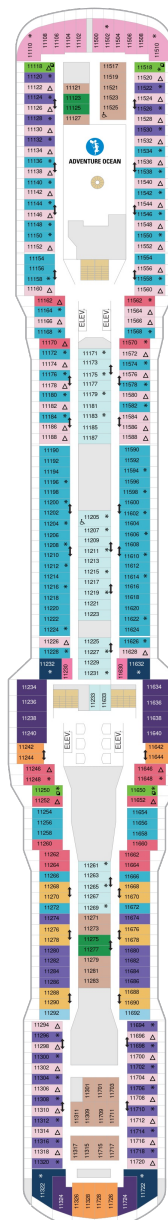

総トン数：169,379トン | 乗客定員：4246人 | 乗組員数：1551人 | 全長：347m | 全幅：41m | 喫水：8.5m | 巡航速度：22ノット | 就航年：2019年4月 |

デッキプラン

Spectrum of the Seas

スペクトラム・オブ・ザ・シーズ

2022年01月13日 ~ 2023年04月06日

スイート客室 カテゴリー一覽

アルティメットファミリースイート 217.9㎡+42.9㎡

J1 J4 1C 2C CB 1D
2D 3D 4D 5D 2E 2F
C1 2V 3V 4V 2W

J1 J4 1C 2C 4C 1D
2D 3D 4D 5D 1E 2E
2F 3M 4M 1N C1 1V
2V 3V 4V 2W

船尾

- * プルマンベッド使用客室 (3人用客室)
- † プルマンベッド使用客室 (3~4人用客室)
- △ ダブルサイズのソファベッド使用客室
- ◆ ダブルサイズのソファベッドおよびプルマンベッド使用 (8人用客室)

- ‡ 4つのプルマンベッド使用客室
- ‡ コネクティングルーム
- ♿ 車椅子対応客室
- ◻ 一部視界が遮られる客室

デッキ9F

デッキ10F

デッキ11F

船首

J1	J4	1C	2C	4C	CB
1D	2D	3D	4D	5D	1E
2E	2F	3M	4M	1N	CI
1U	2U	1V	2V	4V	2W

J1	J4	1C	2C	4C	CB
1D	2D	3D	4D	5D	1E
2E	2F	3M	4M	CI	1U
2U	1V	2V	3V	4V	2W

J1	J4	1C	2C	4C	CB
1D	2D	3D	4D	5D	1E
2E	3M	4M	CI	1V	2V
		4V	2W		

船尾

- * プルマンベッド使用客室（3人用客室）
- † プルマンベッド使用客室（3～4人用客室）
- △ ダブルサイズのソファベッド使用客室
- ◆ ダブルサイズのソファベッドおよびプルマンベッド使用（8人用客室）

- ✦ 4つのプルマンベッド使用客室
- ↓ コネクティングルーム
- ♿ 車椅子対応客室
- ◻ 一部視界が遮られる客室