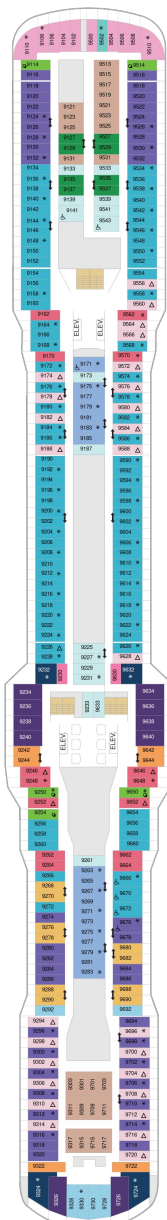

デッキ9F

デッキ10F

デッキ11F

船首

J1	J4	1C	2C	4C	CB
1D	2D	3D	4D	5D	1E
2E	2F	3M	4M	1N	CI
1U	2U	1V	2V	4V	2W

J1	J4	1C	2C	4C	CB
1D	2D	3D	4D	5D	1E
2E	2F	3M	4M	CI	1U
2U	1V	2V	3V	4V	2W

J1	J4	1C	2C	4C	CB
1D	2D	3D	4D	5D	1E
2E	3M	4M	CI	1V	2V
		4V	2W		

船尾

- プルマンベッド使用客室（3人用客室）
- † プルマンベッド使用客室（3～4人用客室）
- △ ダブルサイズのソファベッド使用客室
- ダブルサイズのソファベッドおよびプルマンベッド使用（8人用客室）

- ✦ 4つのプルマンベッド使用客室
- ↓ コネクティングルーム
- ♿ 車椅子対応客室
- ◻ 一部視界が遮られる客室