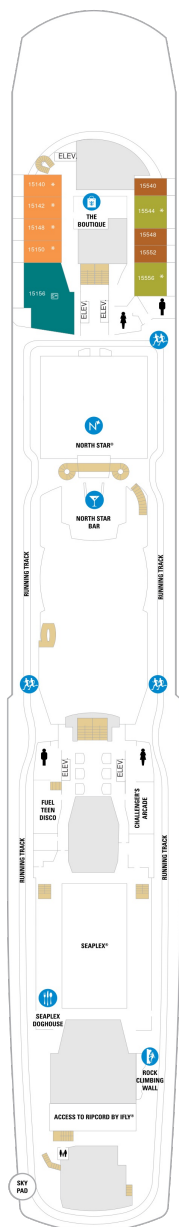

デッキ15F

デッキ16F

船首

US GL OS JG