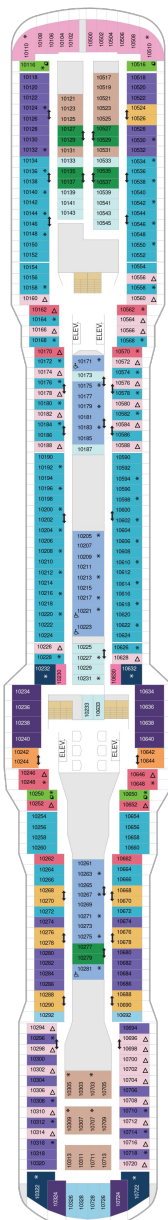

デッキ9F

デッキ10F

デッキ11F

船首

J1	J4	1C	2C	4C	CB
1D	2D	3D	4D	5D	1E
2E	2F	3M	4M	1N	CI
1U	2U	1V	2V	4V	2W

J1	J4	1C	2C	4C	CB
1D	2D	3D	4D	5D	1E
2E	2F	3M	4M	CI	1U
2U	1V	2V	3V	4V	2W

J1	J4	1C	2C	4C	CB
1D	2D	3D	4D	5D	1E
2E	3M	4M	CI	1V	2V
		4V	2W		

船尾

- プルマンベッド使用客室（3人用客室）
- † プルマンベッド使用客室（3～4人用客室）
- △ ダブルサイズのソファベッド使用客室
- ダブルサイズのソファベッドおよびプルマンベッド使用（8人用客室）

- ✦ 4つのプルマンベッド使用客室
- ↓ コネクティングルーム
- ♿ 車椅子対応客室
- ◻ 一部視界が遮られる客室