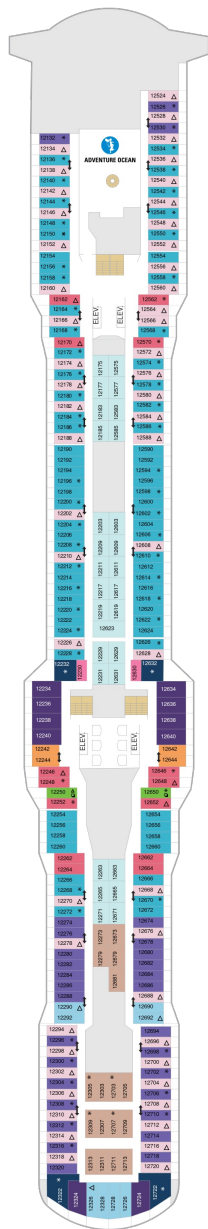

総トン数：169,379トン | 乗客定員：4246人 | 乗組員数：1551人 | 全長：347m | 全幅：41m | 喫水：8.5m | 巡航速度：22ノット | 就航年：2019年4月 |

デッキプラン

Spectrum of the Seas

スペクトラム・オブ・ザ・シーズ

2022年01月13日 ~ 2023年04月06日

スイート客室 カテゴリー一覽

アルティメットファミリースイート 217.9㎡+42.9㎡

J1 J4 1C 2C CB 1D
2D 3D 4D 5D 2E 2F
C1 2V 3V 4V 2W

J1 J4 1C 2C 4C 1D
2D 3D 4D 5D 1E 2E
2F 3M 4M 1N C1 1V
2V 3V 4V 2W

船尾

- * プルマンベッド使用客室 (3人用客室)
- † プルマンベッド使用客室 (3~4人用客室)
- △ ダブルサイズのソファベッド使用客室
- ◆ ダブルサイズのソファベッドおよびプルマンベッド使用 (8人用客室)

- ‡ 4つのプルマンベッド使用客室
- ‡ コネクティングルーム
- ♿ 車椅子対応客室
- ◻ 一部視界が遮られる客室

デッキ9F

デッキ10F

デッキ11F

船首

J1	J4	1C	2C	4C	CB
1D	2D	3D	4D	5D	1E
2E	2F	3M	4M	1N	CI
1U	2U	1V	2V	4V	2W

J1	J4	1C	2C	4C	CB
1D	2D	3D	4D	5D	1E
2E	2F	3M	4M	CI	1U
2U	1V	2V	3V	4V	2W

デッキ12F

デッキ13F

デッキ14F

船首

J1	J4	1C	2C	4C	1D
2D	3D	4D	5D	1E	2F
2V	3V	4V	2W		

GS	BG	J1	J4	1C	2C
4C	1D	2D	3D	4D	5D
1E	2E	2F	2V	2W	

船尾

- * プルマンベッド使用客室（3人用客室）
- † プルマンベッド使用客室（3～4人用客室）
- △ ダブルサイズのソファベッド使用客室
- ◆ ダブルサイズのソファベッドおよびプルマンベッド使用（8人用客室）