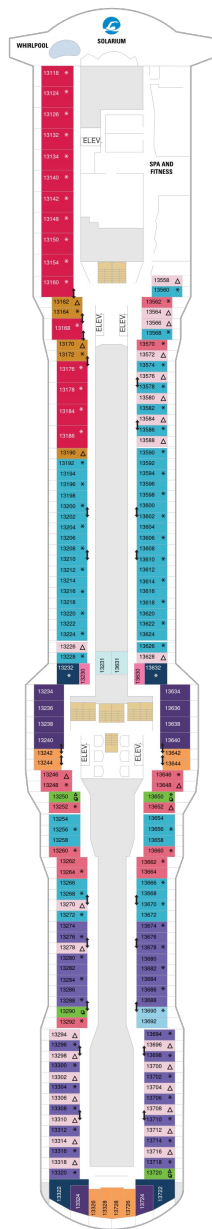

総トン数：169,379トン | 乗客定員：4246人 | 乗組員数：1551人 | 全長：347m | 全幅：41m | 喫水：8.5m | 巡航速度：22ノット | 就航年：2019年4月 |

デッキプラン

Spectrum of the Seas

スペクトラム・オブ・ザ・シーズ

2022年01月13日 ~ 2023年04月06日

スイート客室 カテゴリー一覽

アルティメットファミリースイート 217.9㎡+42.9㎡

バルコニー海側客室 カテゴリー一覧

スーペリアラージバルコニー 16.4㎡+6.0㎡

1C 2C 3C 4C

ツインベッド、窓、フラットテレビ、電話、クローゼット、ドライヤー、タオル・バスタオル、シャンプー、最少収容人数1名、バルコニー、シャワー、テレビ、化粧台、ミニバー、金庫、石鹸、室内温度調節、最大収容人数4名 ※客室の写真、見取図は一例です。客室によりレイアウト、内装や、最大収容人数が異なる場合があります。

- ‡ 4つのプルマンベッド使用客室
- ‡ コネクティングルーム
- ♿ 車椅子対応客室
- ◻ 一部視界が遮られる客室

デッキ9F

デッキ10F

デッキ11F

船首

J1	J4	1C	2C	4C	CB
1D	2D	3D	4D	5D	1E
2E	2F	3M	4M	1N	CI
1U	2U	1V	2V	4V	2W

J1	J4	1C	2C	4C	CB
1D	2D	3D	4D	5D	1E
2E	2F	3M	4M	CI	1U
2U	1V	2V	3V	4V	2W

デッキ12F

デッキ13F

デッキ14F

船首

J1	J4	1C	2C	4C	1D
2D	3D	4D	5D	1E	2F
2V	3V	4V	2W		

GS	BG	J1	J4	1C	2C
4C	1D	2D	3D	4D	5D
1E	2E	2F	2V	2W	

船尾

- * プルマンベッド使用客室（3人用客室）
- † プルマンベッド使用客室（3～4人用客室）
- △ ダブルサイズのソファベッド使用客室
- ◆ ダブルサイズのソファベッドおよびプルマンベッド使用（8人用客室）