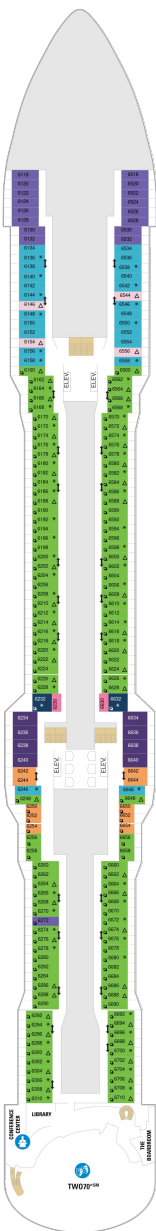

総トン数：169,379トン | 乗客定員：4246人 | 乗組員数：1551人 | 全長：347m | 全幅：41m | 喫水：8.5m | 巡航速度：22ノット | 就航年：2019年4月 |

デッキプラン

Spectrum of the Seas

スペクトラム・オブ・ザ・シーズ

2022年01月13日 ~ 2023年04月06日

スイート客室 カテゴリー一覽

アルティメットファミリースイート 217.9㎡+42.9㎡

船尾

- * プルマンベッド使用客室 (3人用客室)
- † プルマンベッド使用客室 (3~4人用客室)
- △ ダブルサイズのソファベッド使用客室
- ◆ ダブルサイズのソファベッドおよびプルマンベッド使用 (8人用客室)

- ‡ 4つのプルマンベッド使用客室
- ‡ コネクティングルーム
- ♿ 車椅子対応客室
- ◻ 一部視界が遮られる客室

デッキ6F

デッキ7F

デッキ8F

船首

J1 J4 1D 2D 4D 5D
1E 2E 2F 2W

J1 J4 1C 2C CB 1D
2D 3D 4D 5D 2E 2F
C1 2V 3V 4V 2W

J1 J4 1C 2C 4C 1D
2D 3D 4D 5D 1E 2E
2F 3M 4M 1N C1 1V
2V 3V 4V 2W

船尾

- * プルマンベッド使用客室 (3人用客室)
- † プルマンベッド使用客室 (3~4人用客室)
- △ ダブルサイズのソファベッド使用客室
- ◆ ダブルサイズのソファベッドおよびプルマンベッド使用 (8人用客室)