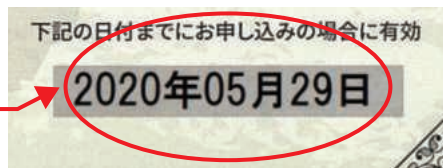

使って
トクトク

2倍 お手持ち優待券 キャンペーン

お客様がお手持ちのびいなす倶楽部優待券を下記の対象クルーズにご利用いただくと、券面記載の金額を2倍に増額して旅行代金より割引いたします。

対象クルーズ

- ① 4月28日 横浜発着 鳥島・孺婦岩・伊豆諸島クルーズ
- ② 5月6日 名古屋発着 あしずり・瀬戸内クルーズ
- ③ 5月10日 神戸発着 日南・あしずりクルーズ
- ④ 5月24日 大阪発着 初夏の九州一周クルーズ
- ⑤ 6月25日 横浜発着 九州・瀬戸内・紀州クルーズ

増額内容

優待券の種類	現在の額面
1泊2日	3,000円
2泊3日	5,000円
3泊4日以上6泊7日まで	15,000円
7泊8日以上	25,000円

対象クルーズで利用時の額面
6,000円
10,000円
30,000円
50,000円

利用例)

4月28日 横浜発着 鳥島・孺婦岩・伊豆諸島クルーズ
ステートルームG おとな 2名1室利用 びいなす倶楽部優待券15,000円券をご利用時

パンフレット記載 旅行代金 122,000円	-	お手持ちの びいなす倶楽部優待券 15,000円 + 本キャンペーン割増額 15,000円 =合計30,000円	=	割引後旅行代金 92,000円
------------------------------	---	----------------------------------------------------------------------	---	--------------------

ご案内と 注意事項

・2019年1月16日～2020年2月26日に実施したクルーズ後に発行された優待券の申込有効期限を一律2022年3月31日まで延長しております。

ここが2020年1月16日から2021年2月26日となっているものは2022年3月31日まで有効です。

- ・泊数記念割引券(100泊、200泊記念)・ビンゴ優待券は、本キャンペーンの対象外となります。
- ・複数枚の優待券をご使用いただけます。(有効期限をご確認ください)
- ・優待券に記載されているご本人様のみ有効です。
- ・優待券ならびに本キャンペーン増額分は取消料に充当することはできません。
- ・取消料は、優待券使用前のパンフレット旅行代金より算出いたします。
- ・対象クルーズ以外のクルーズ、チャータークルーズは対象外となります。